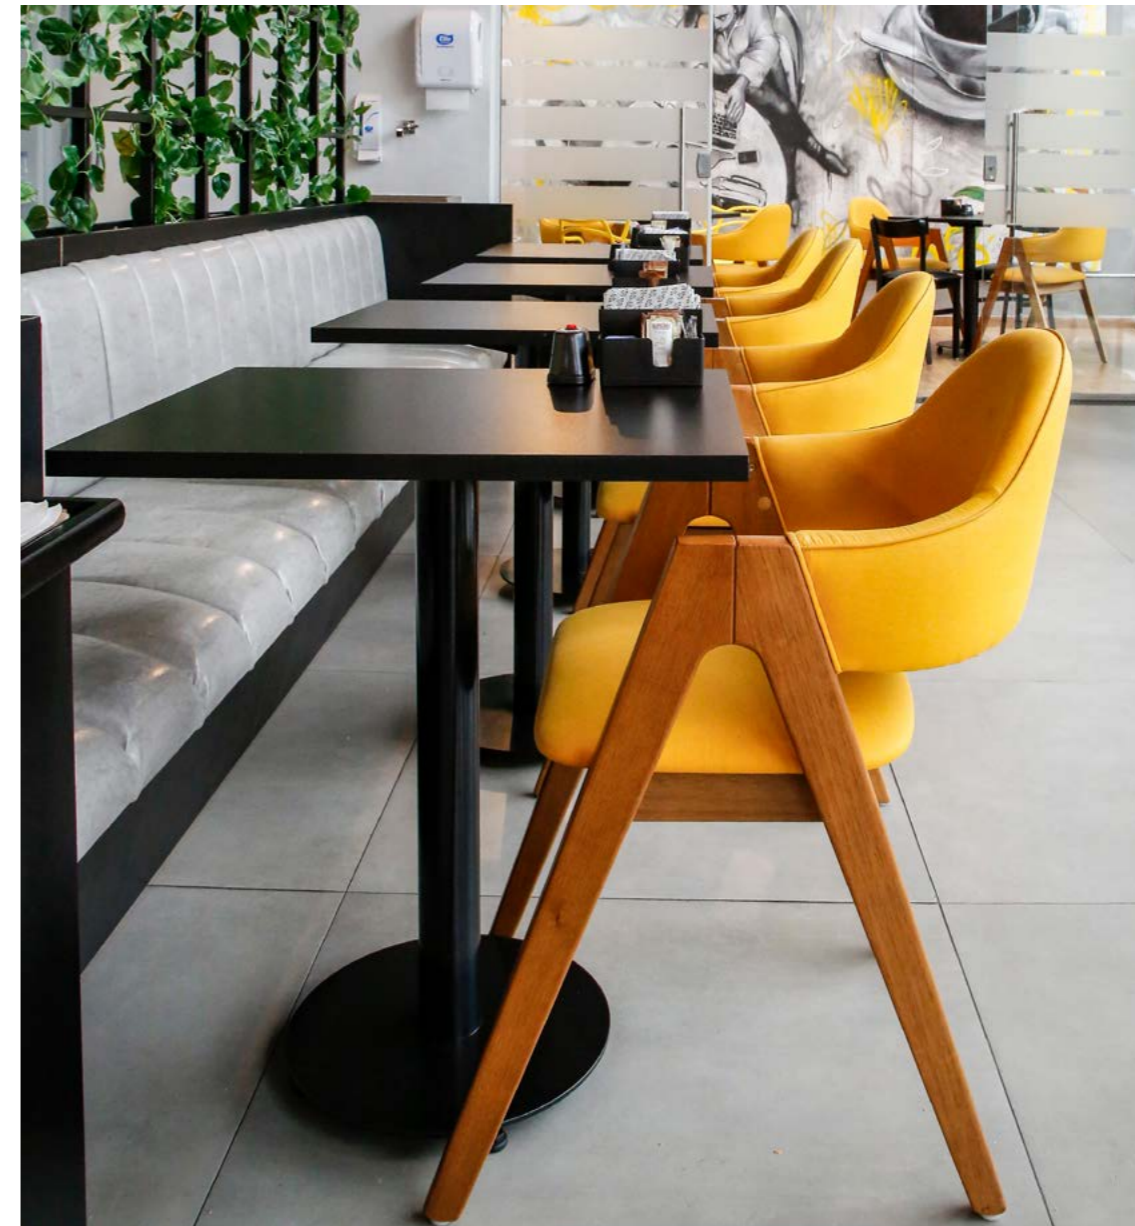

Hiná Fish & Lounge - Santos/SP

Bar Kabaré - Mostra Elite Design | Porto Alegre - RS

Sorte verdadeira é o acaso que favorece sem requerer contrapartida.

> Fortuna >> A/H - 880 mm L/W - 700 mm P/L - 680 mm

Koa Food Market - São Paulo/SP

CONTEMPORANEA

A elegância é a arte de se distinguir sem se fazer notar.

ELEGANZA

> Eleganza >> A/H - 855 mm L/W - 540 mm P/L - 700 mm

Café 365 - Mogi das Cruzes/SP

BANQUETAS

LAVORO FORZA