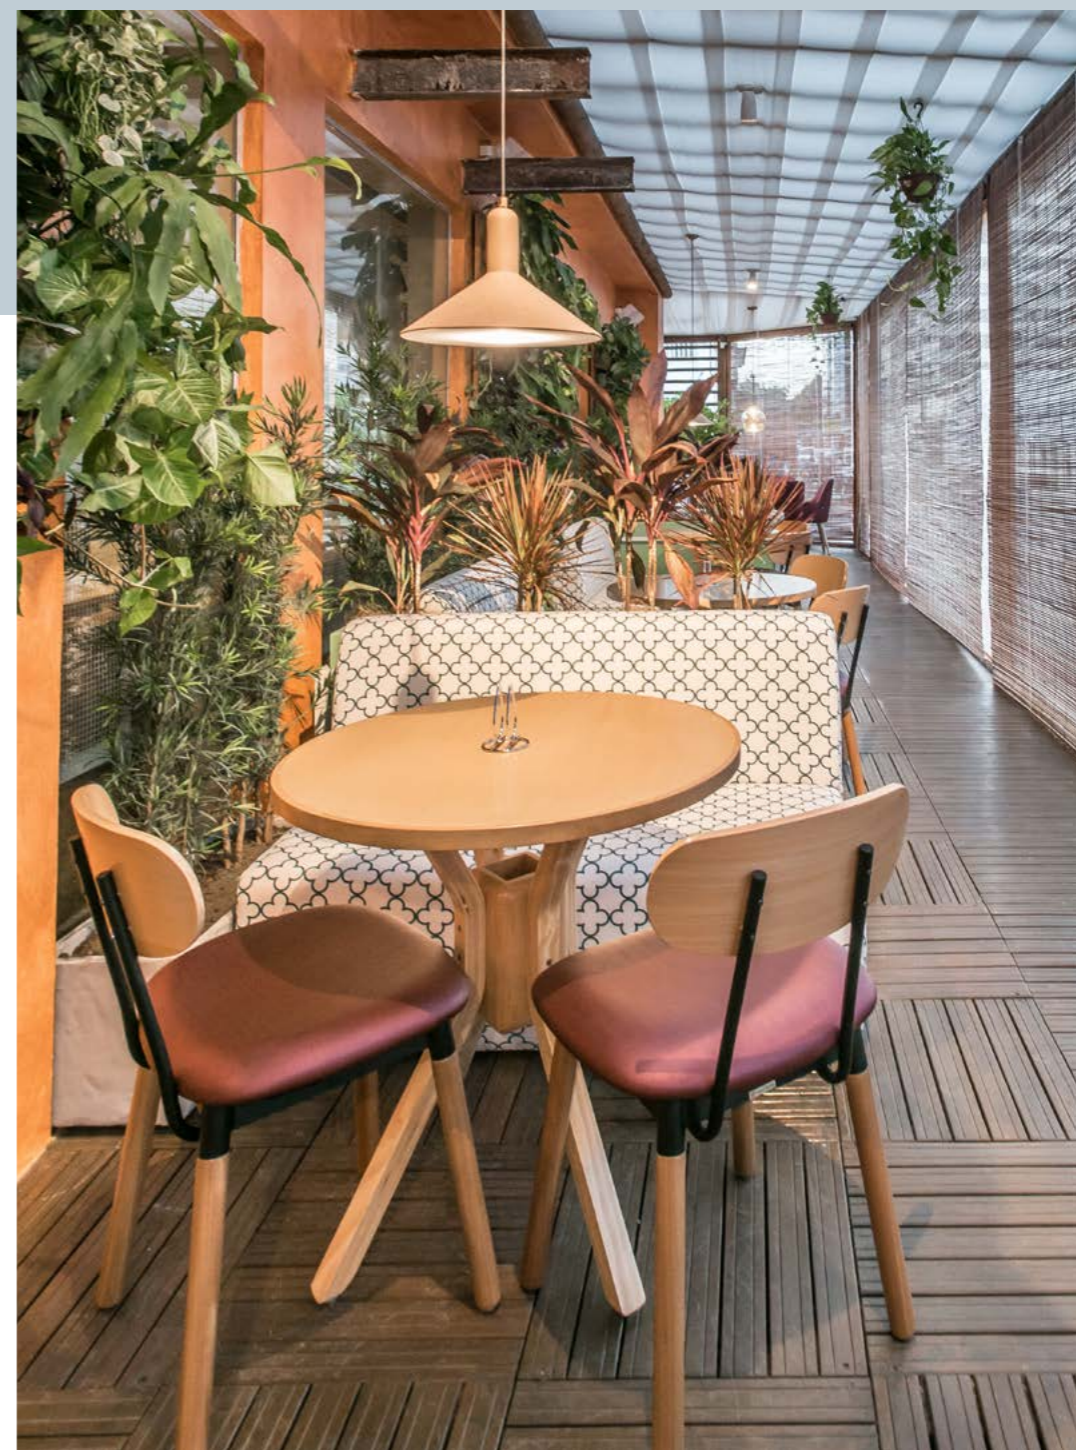

Restaurante Flor de Sal - Aracaju/SE