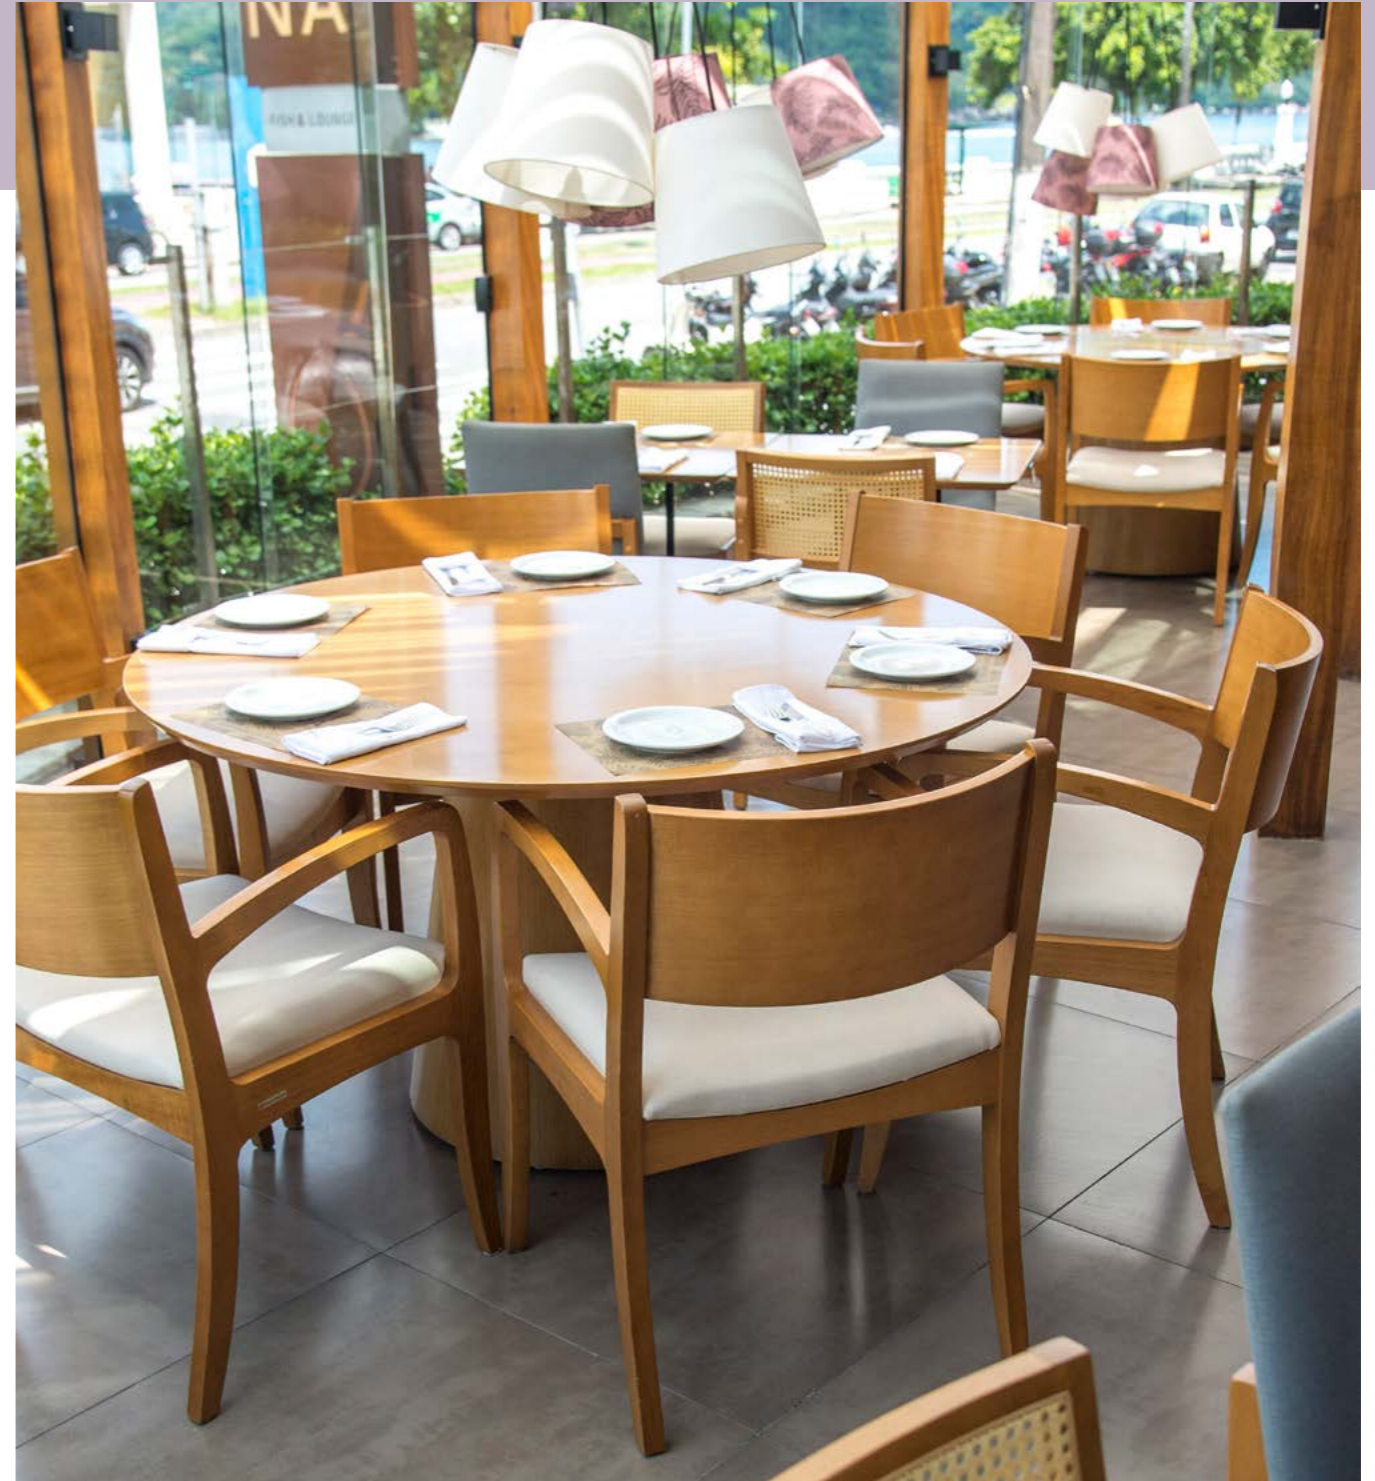

Hiná Fish & Lounge - Santos/SP

Bar Kabaré - Mostra Elite Design | Porto Alegre - RS

Sorte verdadeira é o acaso que favorece sem requerer contrapartida.

> Fortuna >> A/H - 880 mm L/W - 700 mm P/L - 680 mm