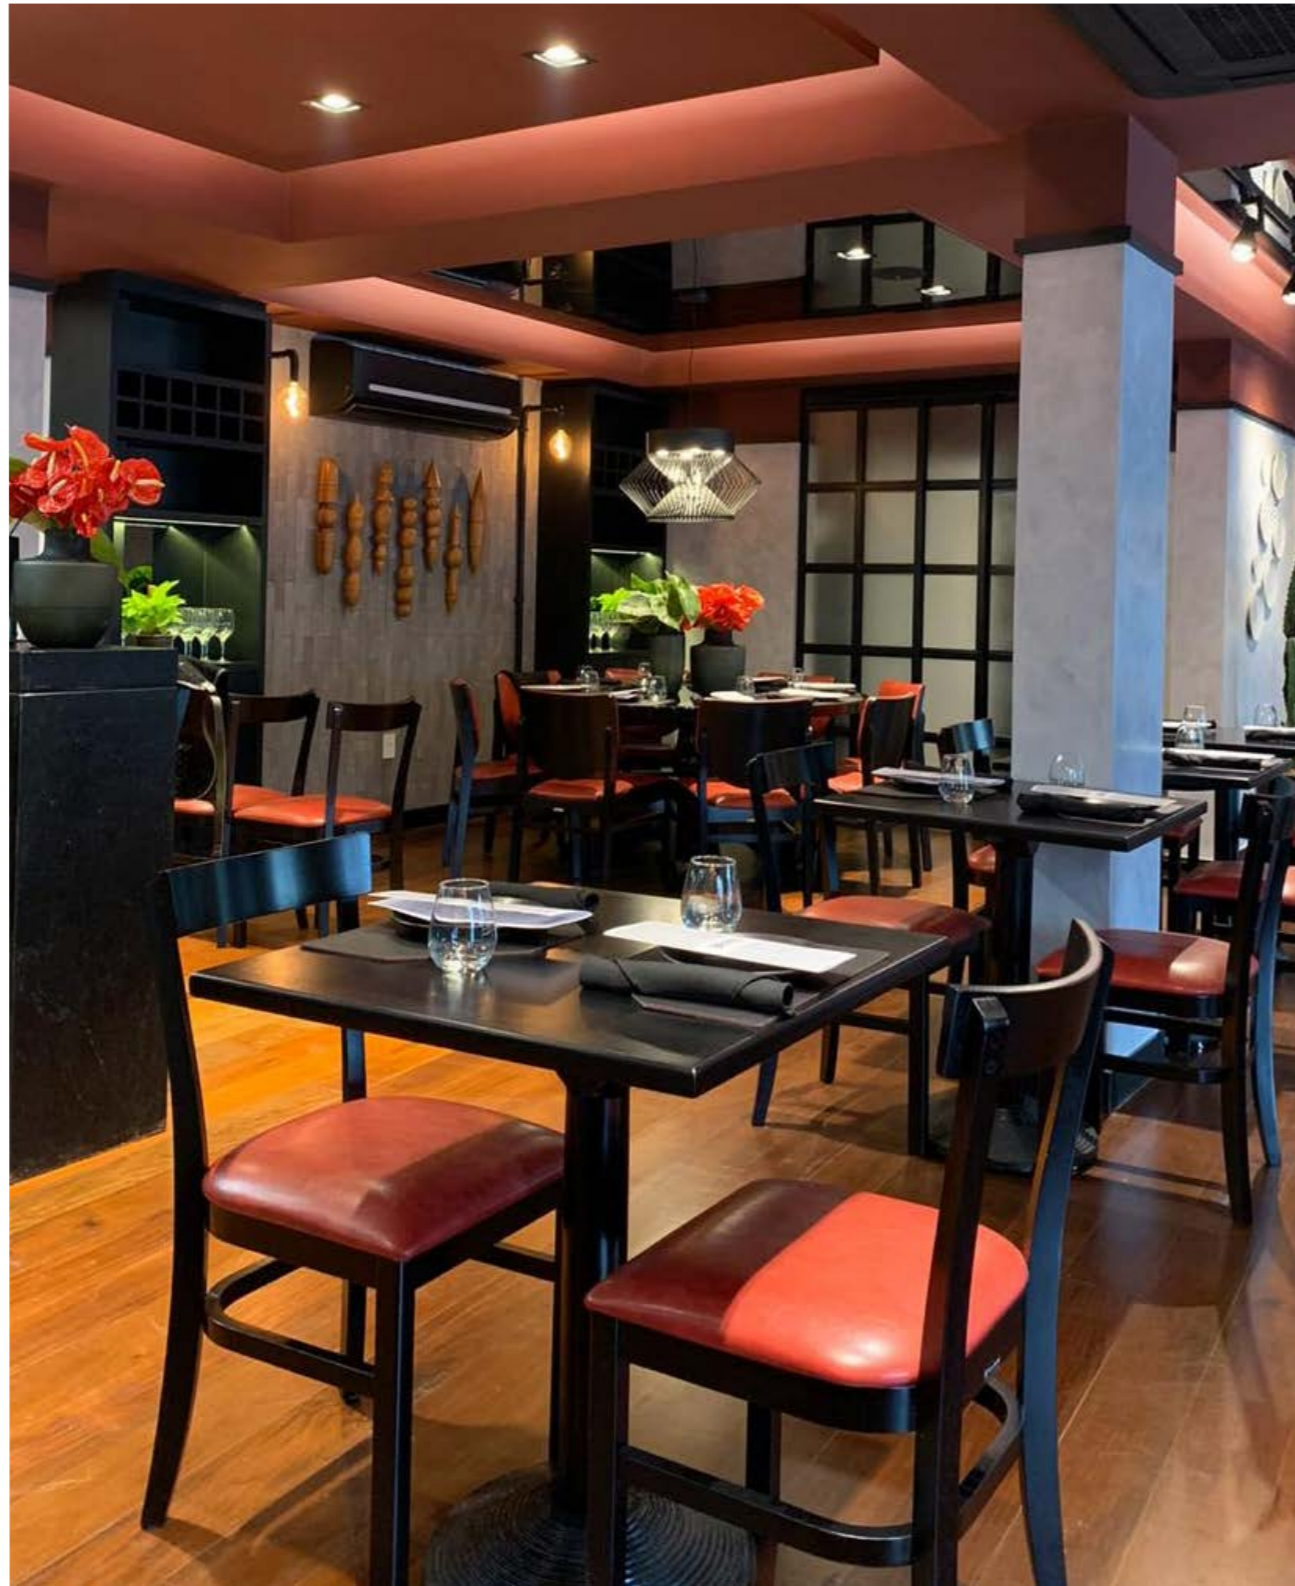

Bellavista | Campos do Jordão - SP

1 **Marselha**  
*Encosto estofado*

A/H - 930 mm  
L/W - 515 mm  
P/L - 585 mm

2 **Marselha**  
*Encosto tela sintética*

A/H - 930 mm  
L/W - 515 mm  
P/L - 585 mm

Bravos Steak House | São Paulo - SP