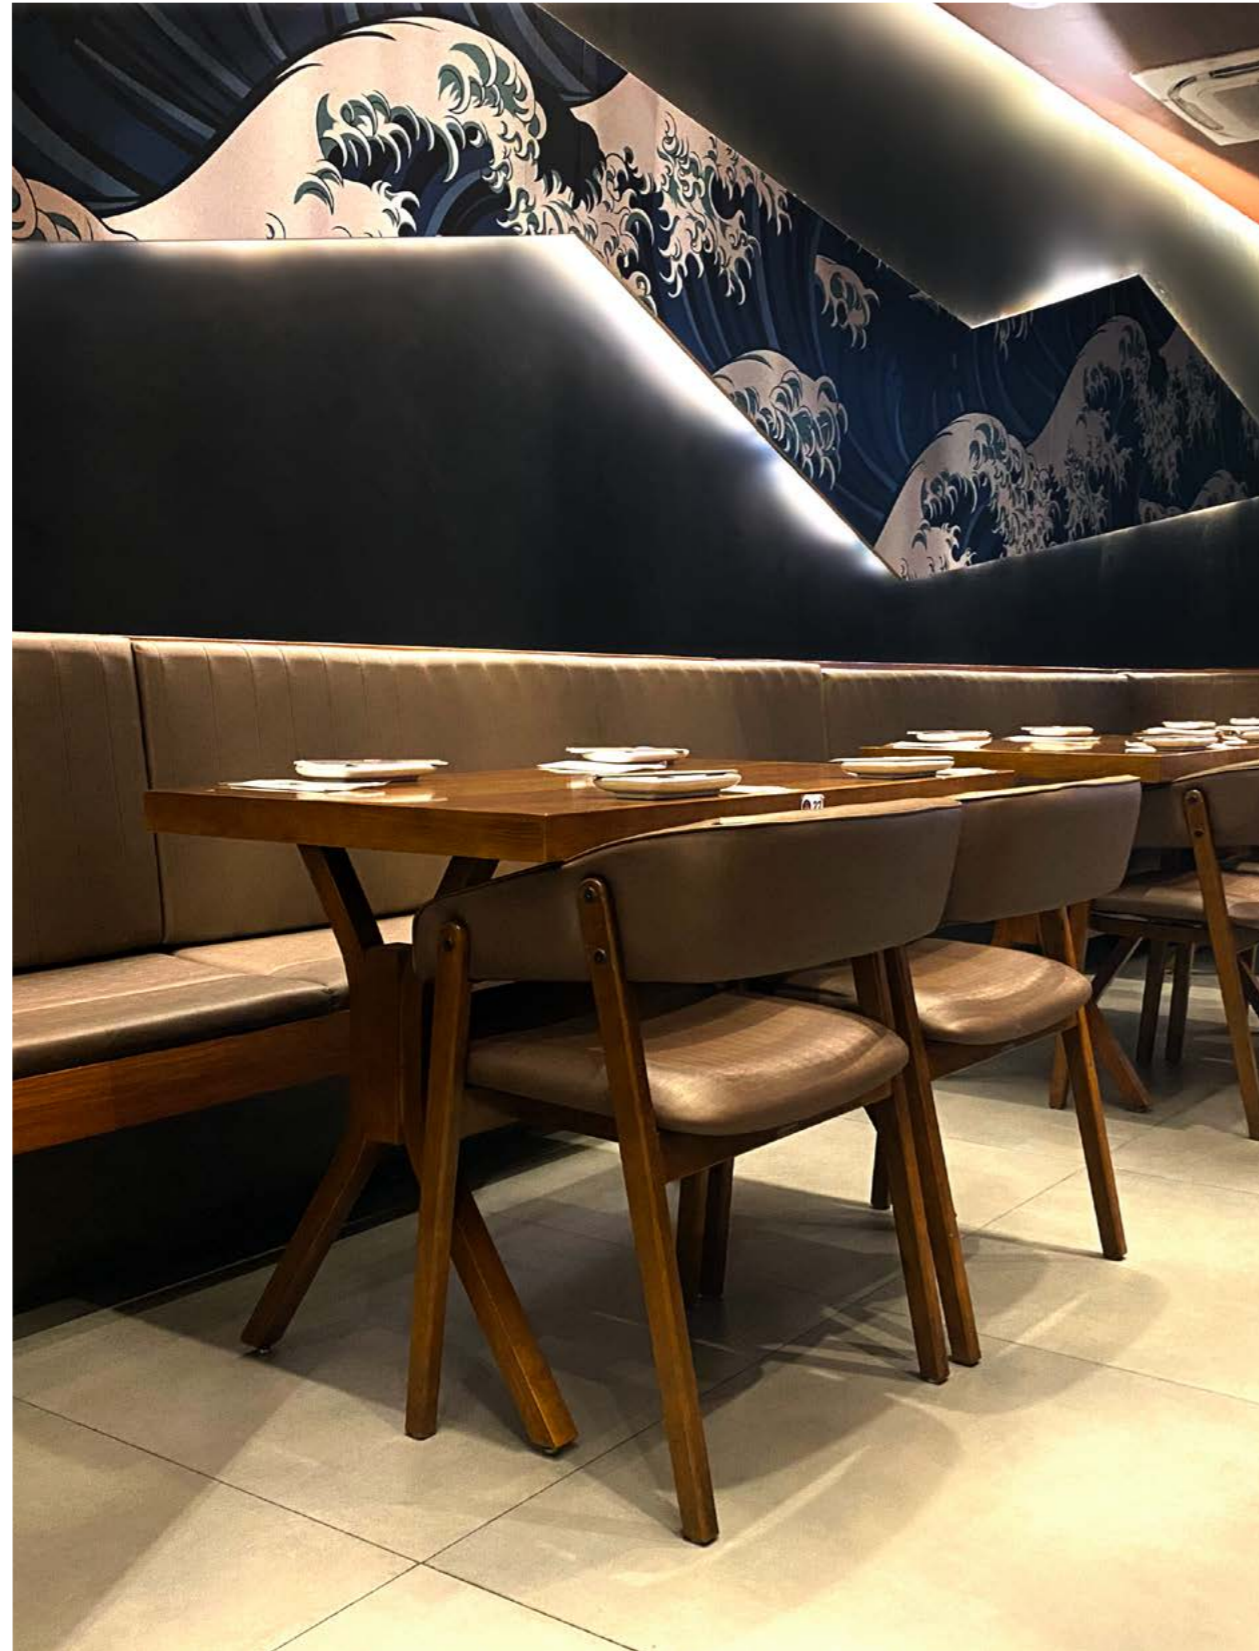

## Base Barcelona bistrô

*base*

A/H - 1055 mm  
L/W - 425 mm  
P/L - 425 mm  
Tampo: 600x600 / 700x600 mm  
/ ø 600 / ø 700 mm

3  
|

## Luanda infantil

*mesa*

A/H - 550 mm  
L/W - 700 mm  
P/L - 700 mm

4  
|

## Base Casablanca bistrô

*base*

A/H - 1050 mm  
L/W - 530 mm  
P/L - 530 mm  
Tampo: 600x600 / 700x700 / 700x600 mm  
/ ø 600 / ø 700 mm

Itoya Sushi | São Paulo - SP

1  
|

**Santiago retangular**

*base*

A/H - 770 mm  
L/W - P: 1055mm G:1450mm  
P/L - 595 mm  
Tampo: P: 1200x600 / 1200x700 /  
1300x700 / 1300x800 mm  
G: 1600x800 / 1800x800 mm