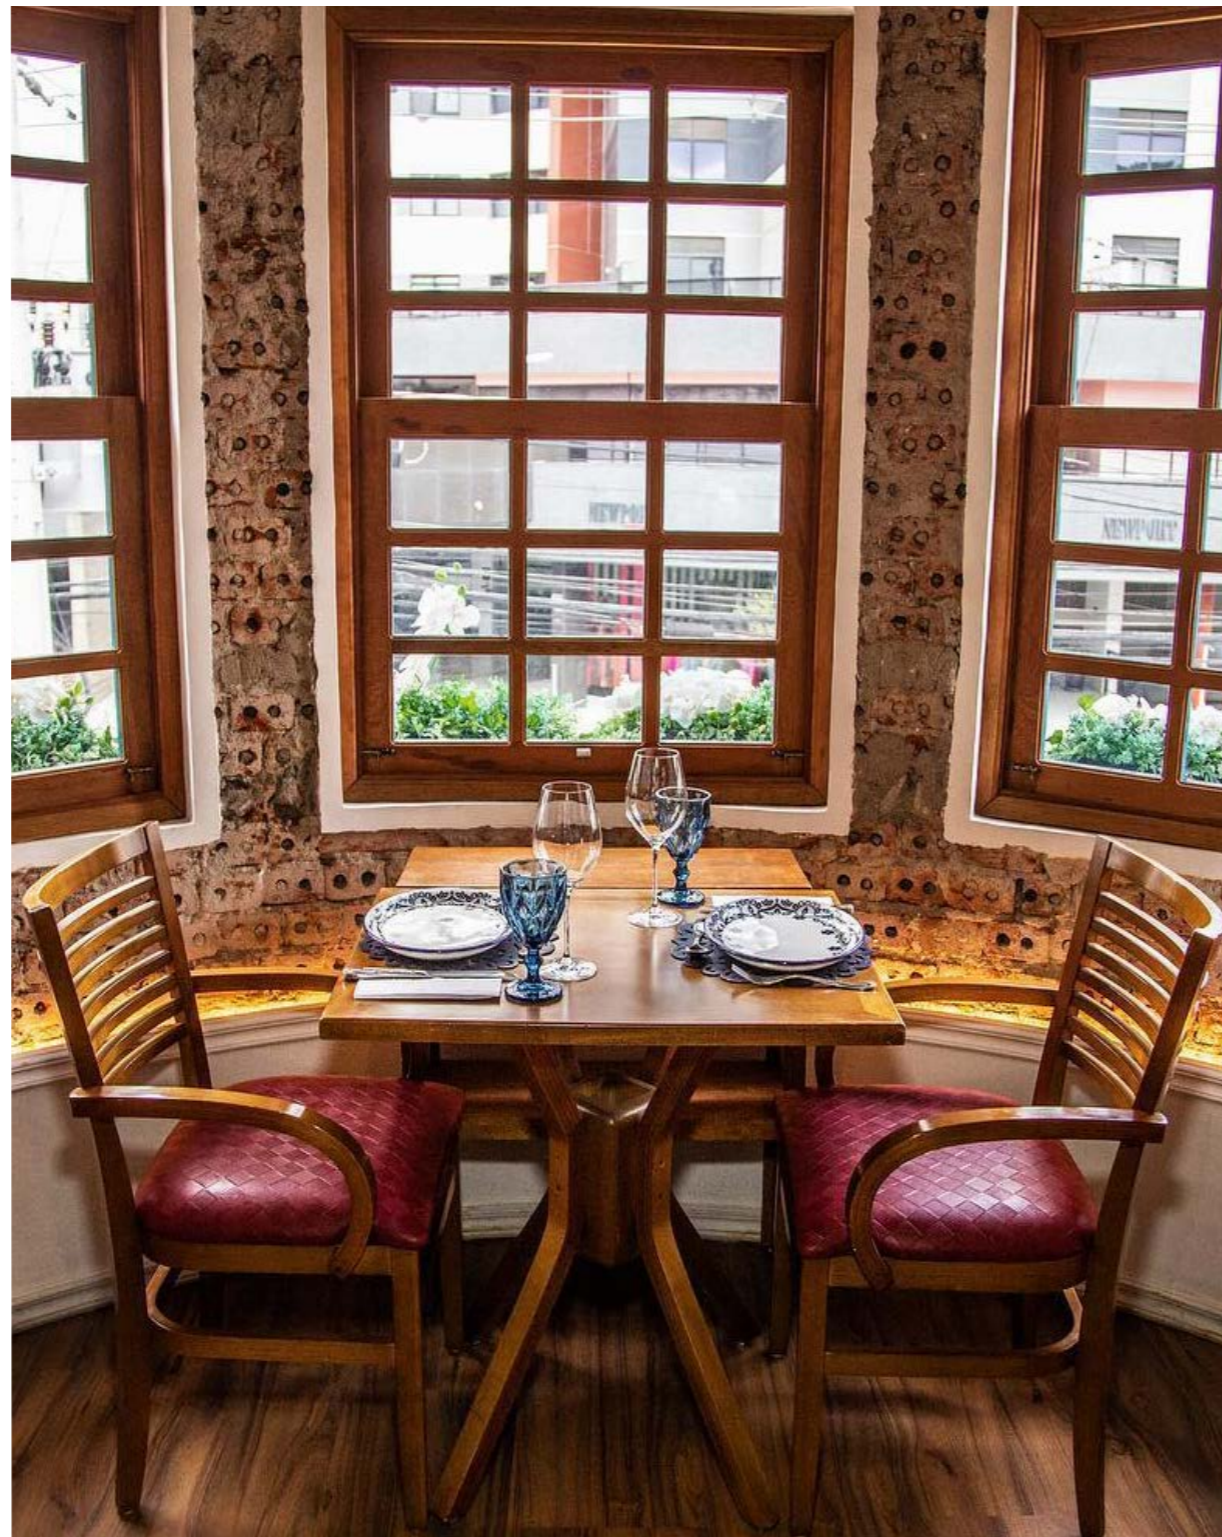

**Buenos Aires**  
*infantil*

A/H - 870 mm  
L/W - 360mm  
P/L - 405 mm

ALBERT

CASACOR | MATO GROSSO DO SUL

**Albert**

A/H - 830 mm  
L/W - 600 mm  
P/L - 635 mm

Restaurante La Campesina | Curitiba - PR

1  
|