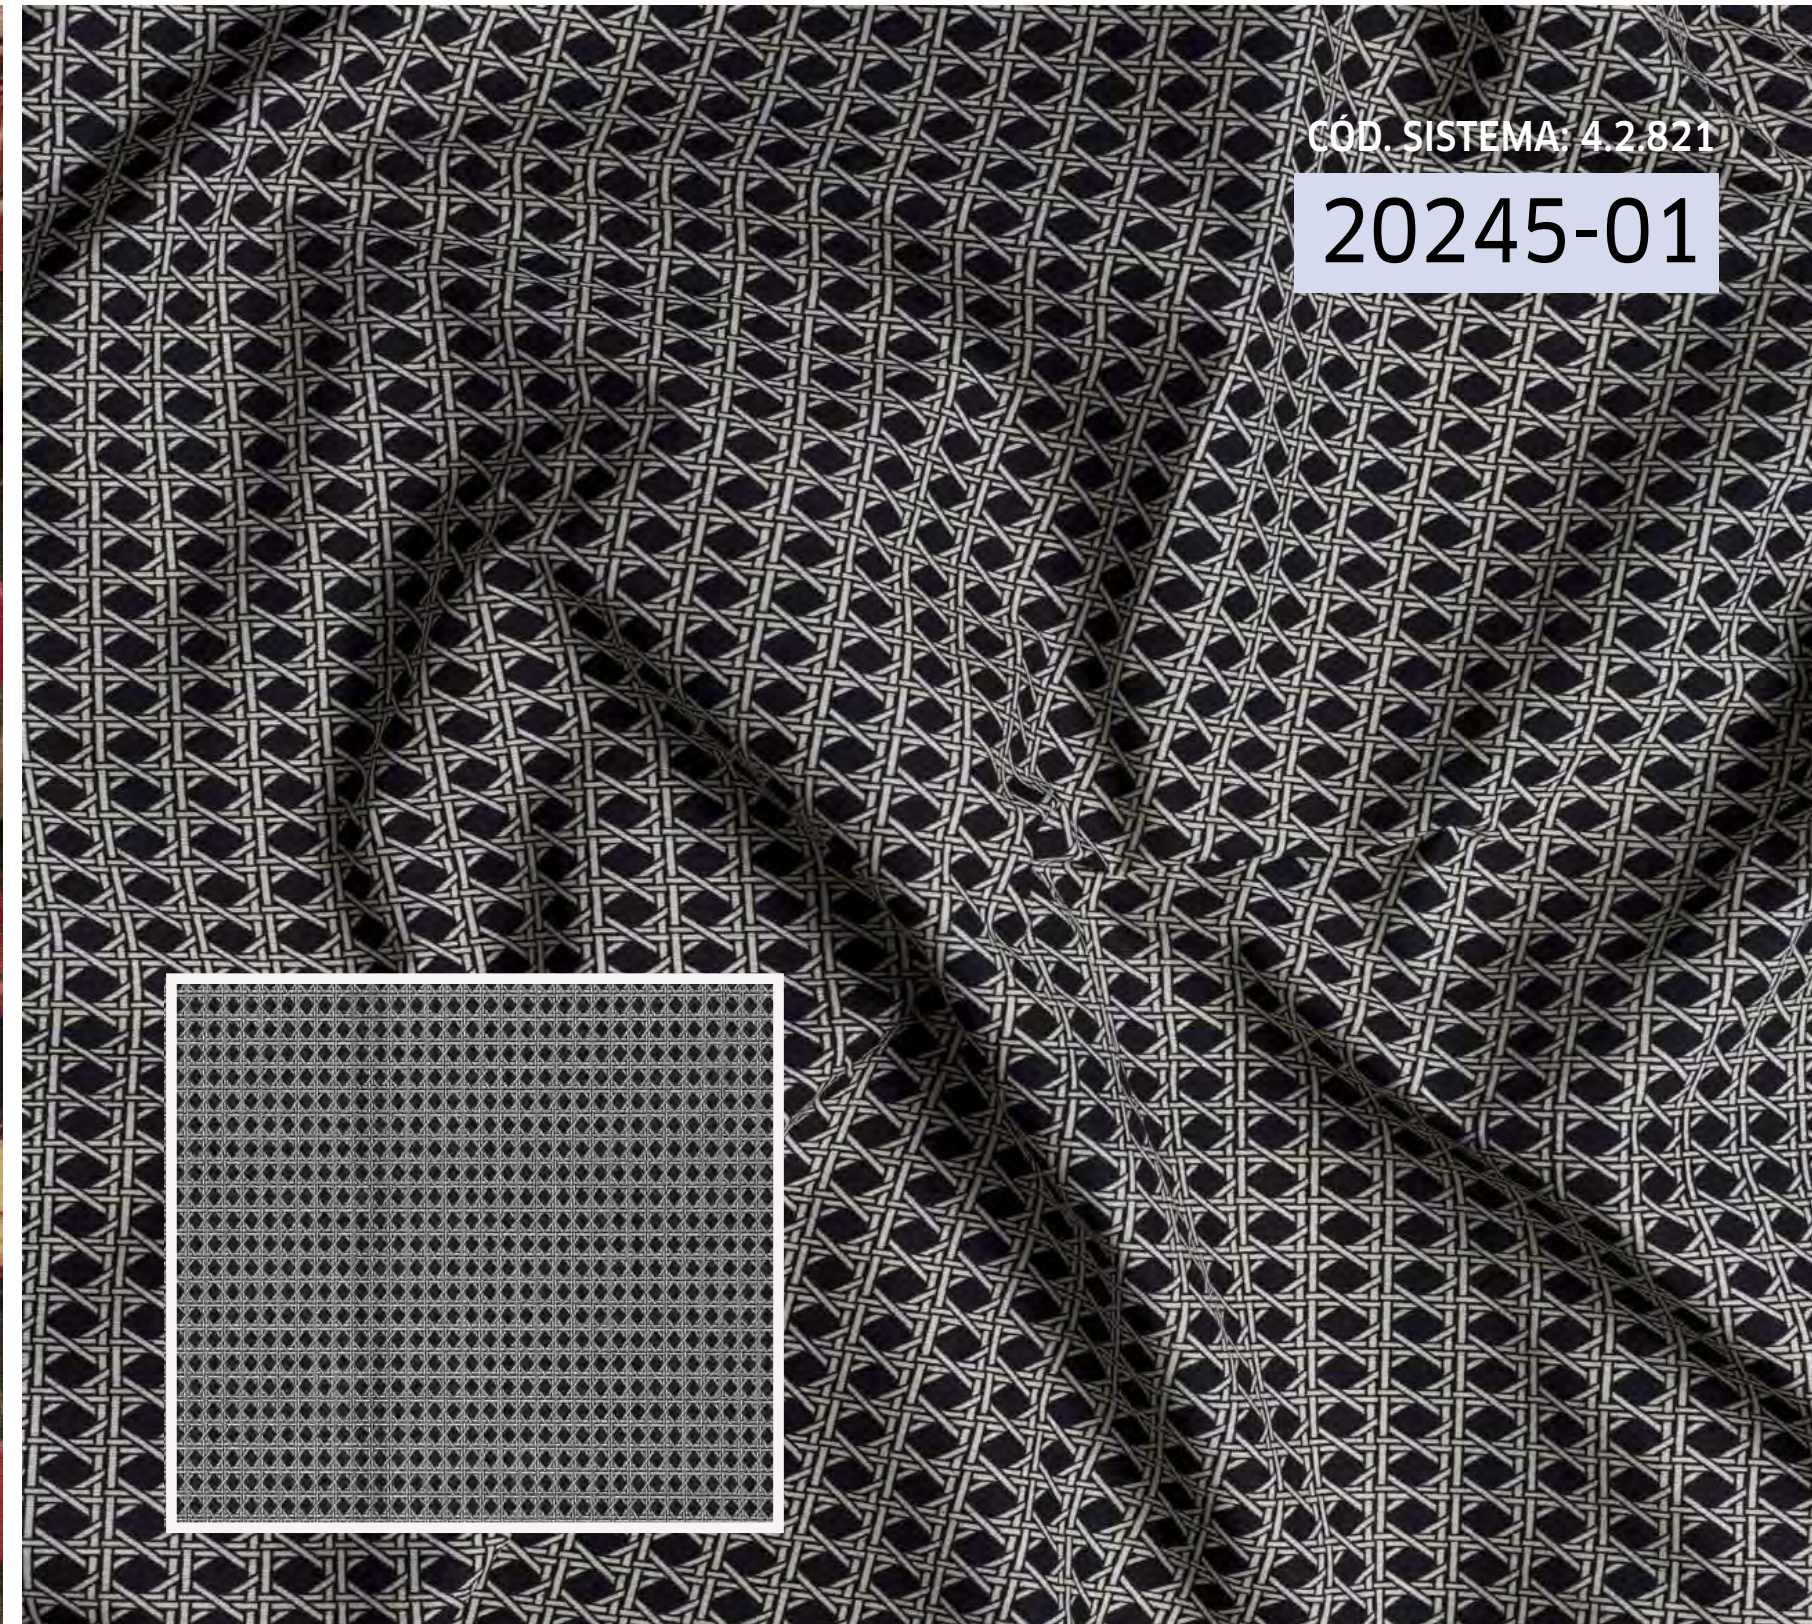

CÓD. SISTEMA: 4.2.821

20245-01